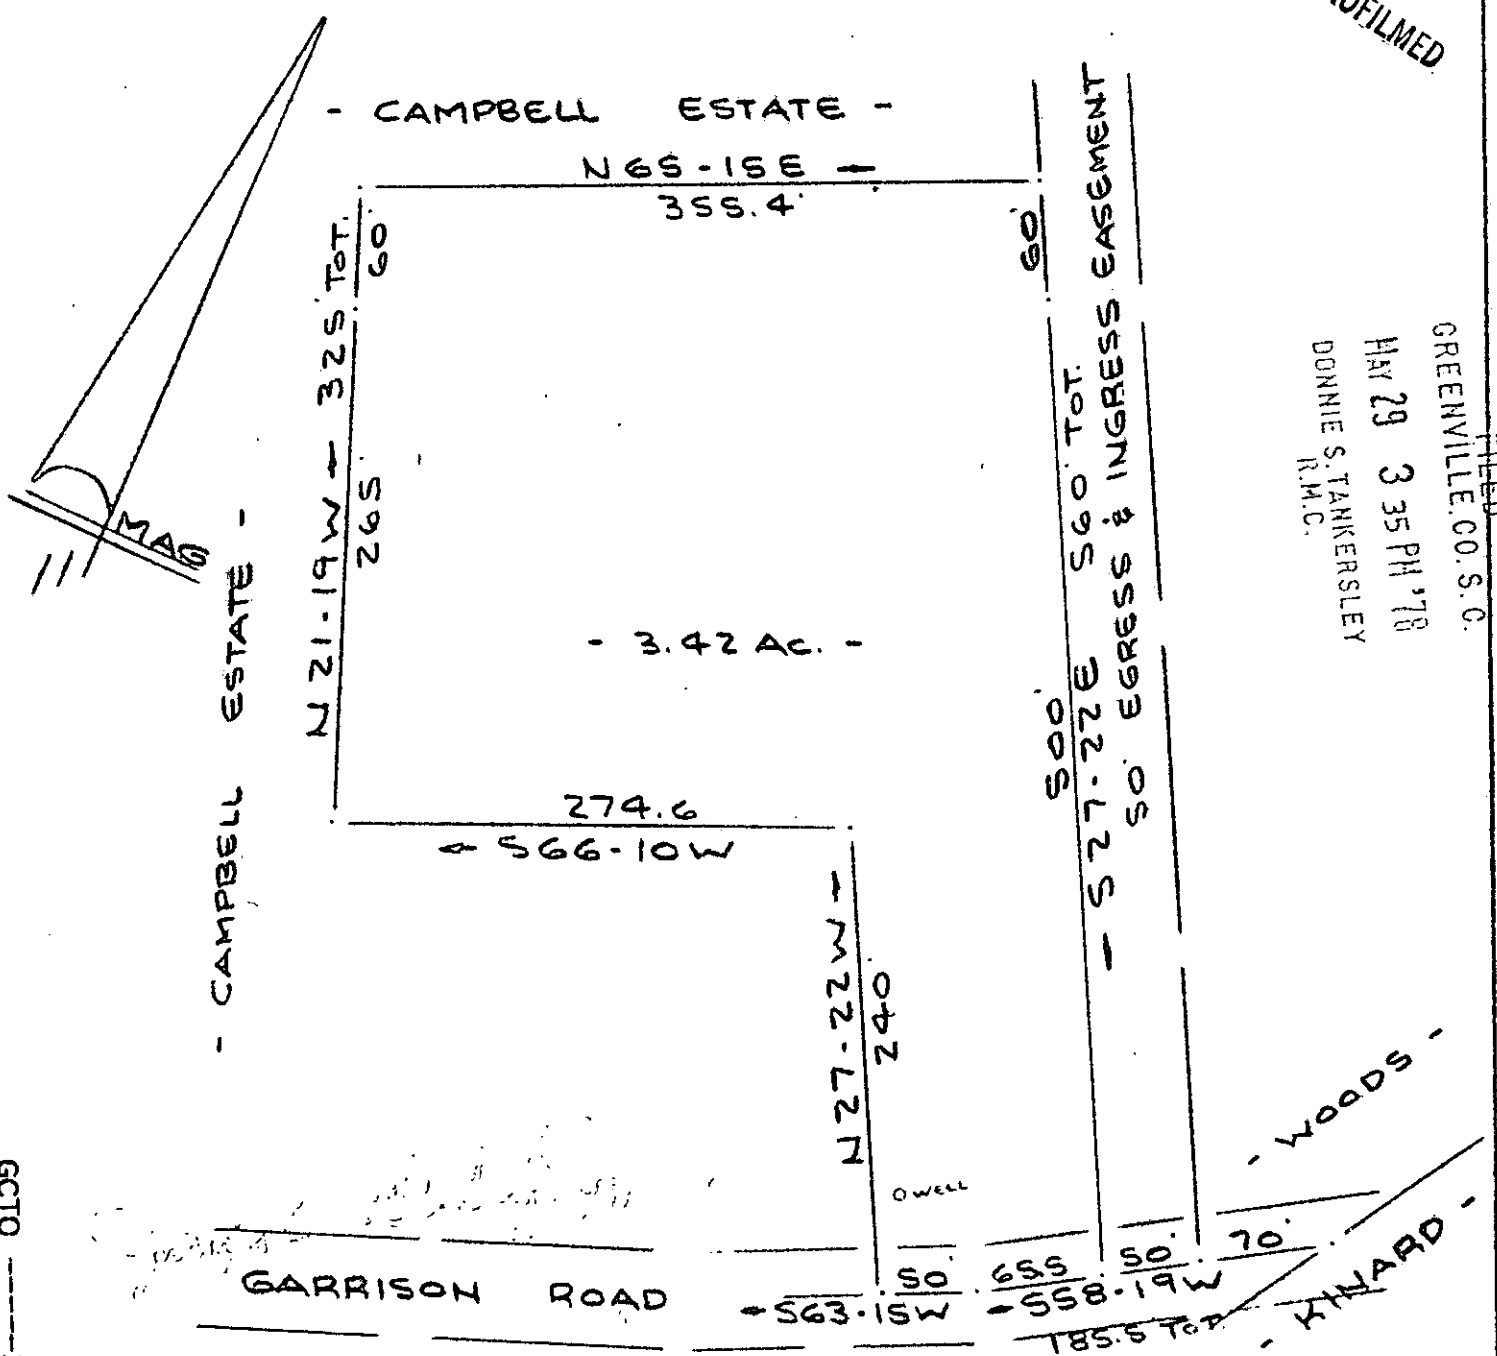

MICROFILMED

FILED  
GREENVILLE, CO. S. C.

MAY 29 3 35 PM '78  
DONNIE S. TANKERSLEY  
R.M.C.

SURVEY FOR  
**MICKEY M. JOY & CAROLYN C. JOY**  
 NEAR GREENVILLE, S. C.  
 SCALE: 1" = 100' 26 JAN 1978

✓ 6-Q-5p 35540

CAROLINA SURVEYING Co.  
 112 MANLY ST.  
 GREENVILLE, S.C. R. B. BRUNCO #1752

GCTO ----- 3 MY 29 78 1404

1.000 CI